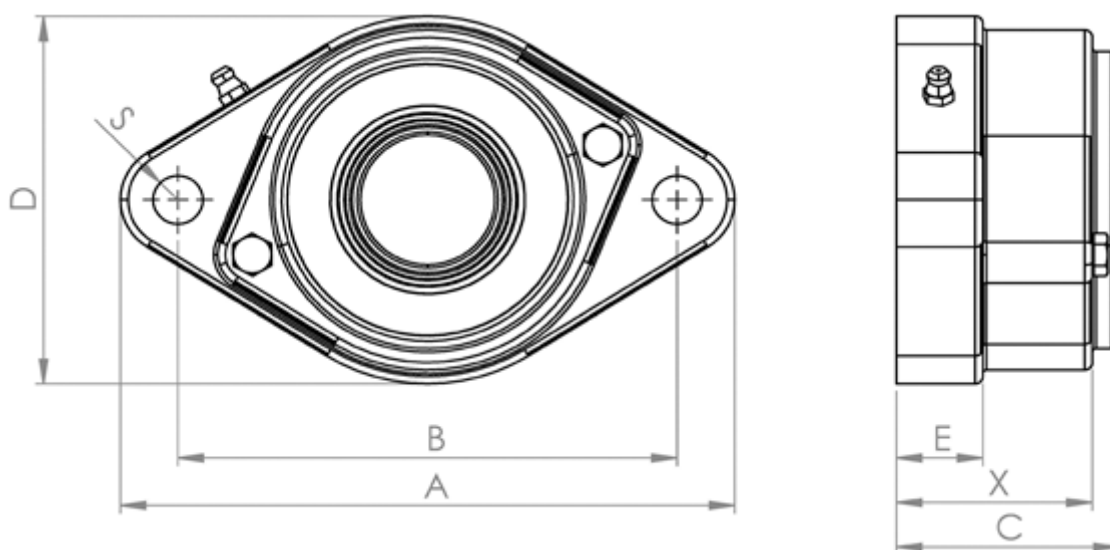

Varenummer: 57960303030221  
Beskrivelse: Hybridleje Corrotec 030 CSB.SLT  
flangeleje åben

## Mål

A	= 145
B	= 117
C	= 58
D	= 90
E	= 22.5
S	= 11
Type	= -
X	= 48